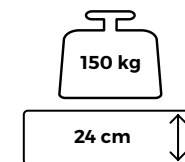

od 454 €

LS PENA (vysoko kvalitná HR pena)  
obj. hmotnosť 55 kg/m<sup>3</sup>

VYSOKÁ NOSNOSŤ  
KOMFORTNÁ VÝŠKA