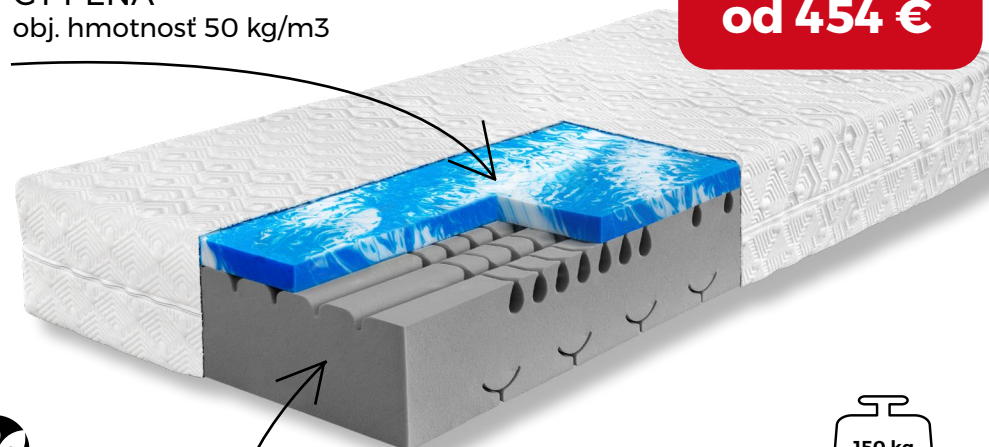

# CAELI

Otvorte brány k nebeskému odpočinku s matracom Caeli, kde sa luxusný komfort stretáva s inovatívnym dizajnom. Dve vrstvy špeciálnych pien – robustná LS pena a hypersoft GT pena – poskytujú ideálnu podporu a neuveriteľnú mäkkosť objímajúcu vaše kontúry. Zónovanie v 5 oblastiach zaručuje ergonomickú starostlivosť o vaše telo. Poťah z látky Modena, s vyváženou zmesou Modalu a polyesteru, je mimoriadne hebký na dotyk a ľahko udržiavateľný. Ponúkame vám nebeský spánok s nosnosťou až 150 kg. Caeli je viac ako matrac, je to každodenný luxus, ktorý premení vaše sny na skutočnosť.

GT PENA / LS PENA

PRIEREZ V TVARE KVAPKY PRE ODVOD VLHKOSTI

PARTNERSKÝ MATRAC

DOKONALÁ PODPORA TELA

ZÁRUKA NA JADRO

POŤAH MODENA Z PRÍRODNÝCH MATERIÁLOV

ECO FRIENDLY

GT PENA  
obj. hmotnosť 50 kg/m<sup>3</sup>