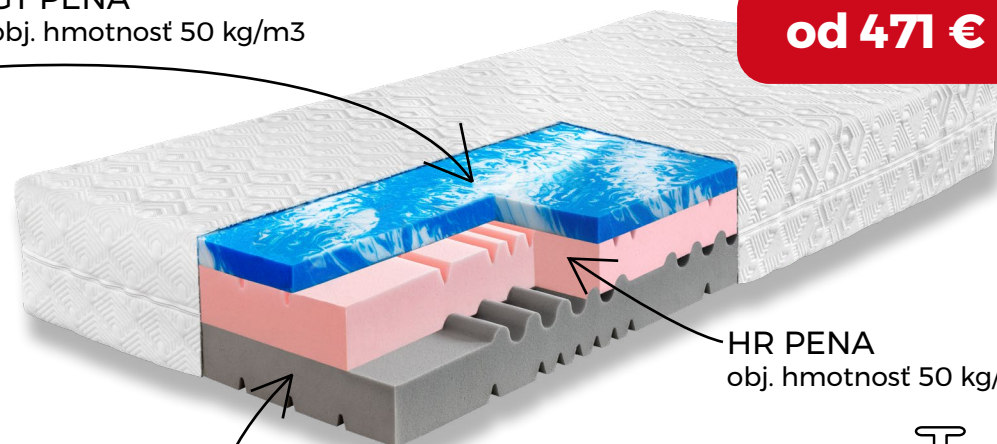

# NAVIS

Objavte Navis, matrac, ktorý transformuje váš spánok na pokojnú plavbu cez nočné vlny pohody. Tento trojvrstvový matrac kombinuje pevnú LS penu s pružnou HR penou s antidekubitnými prierezmi a s vrchnou vrstvou peny s GelTouch efektom, ktorá váš spánok obaluje do hodvábenej mäkkosti. Zónovaná štruktúra poskytuje podporu vášmu telu presne tam, kde je to najviac potrebné, zatiaľ čo luxusný poťah Modena je priateľský k vašej pokožke aj planéte. Vyplávajte každú noc smerom ku hviezdám s matracom Navis – vašim spoľahlivým kotviacim miestom na každý deň.

GT PENA / HR PENA / LS PENA

ANTIDEKUBITNÉ PRIEREZY

PARTNERSKÝ MATRAC

DOKONALÁ PODPORA TELA

ZÁRUKA NA JADRO

POŤAH MODENA Z PRÍRODNÝCH MATERIÁLOV

ECO FRIENDLY

GT PENA  
obj. hmotnosť 50 kg/m<sup>3</sup>

od 471 €

HR PENA  
obj. hmotnosť 50 kg/m<sup>3</sup>

LS PENA (vysoko kvalitná HR pena)  
obj. hmotnosť 55 kg/m<sup>3</sup>

VYSOKÁ NOSNOSŤ  
KOMFORTNÁ VÝŠKA

# CAELI

Otvorte brány k nebeskému odpočinku s matracom Caeli, kde sa luxusný komfort stretáva s inovatívnym dizajnom. Dve vrstvy špeciálnych pien – robustná LS pena a hypersoft GT pena – poskytujú ideálnu podporu a neuveriteľnú mäkkosť objímajúcu vaše kontúry. Zónovanie v 5 oblastiach zaručuje ergonomickú starostlivosť o vaše telo. Poťah z látky Modena, s vyváženou zmesou Modalu a polyesteru, je mimoriadne hebký na dotyk a ľahko udržiavateľný. Ponúkame vám nebeský spánok s nosnosťou až 150 kg. Caeli je viac ako matrac, je to každodenný luxus, ktorý premení vaše sny na skutočnosť.