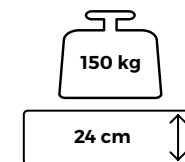

od 471 €

HR PENA  
obj. hmotnosť 50 kg/m<sup>3</sup>

LS PENA (vysoko kvalitná HR pena)  
obj. hmotnosť 55 kg/m<sup>3</sup>

VYSOKÁ NOSNOSŤ  
KOMFORTNÁ VÝŠKA